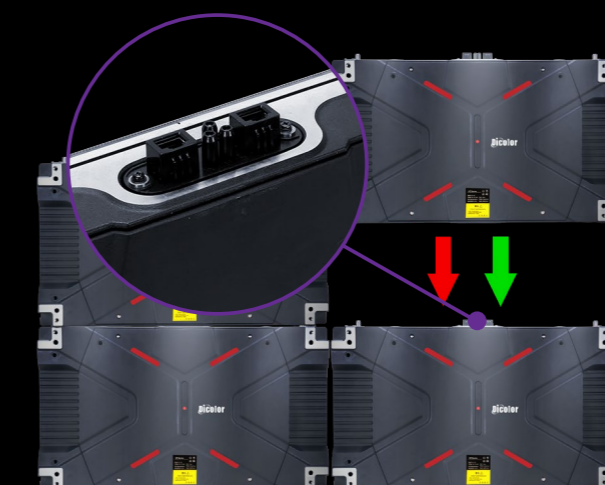

无线连接

无线硬连接技术及接口备份功能，减少箱体间的线材连接，省工省钱。