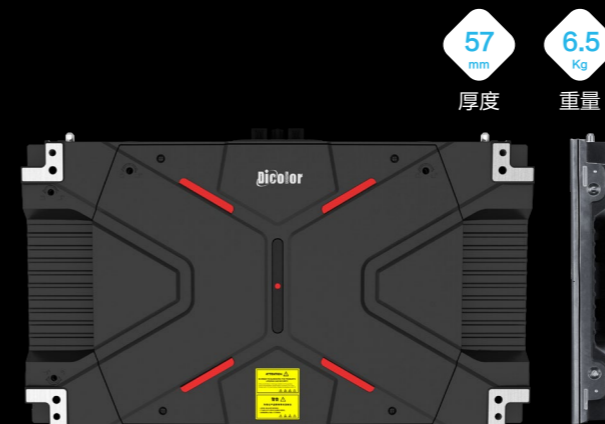

轻薄至简

采用压铸一体模块化设计，16:9箱体比例设计，箱体厚度仅57mm，节省用户安装空间及包边投入。